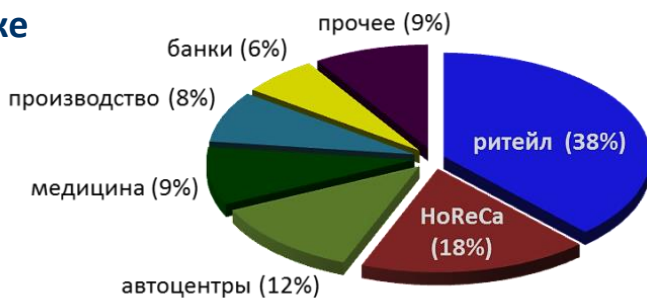

BioTime — № 1 на биометрическом рынке

- 10 лет развития
- более 6350 внедрений
- первые позиции в отраслевых рейтингах (CNews, TAdviser.ru, журнал «БДИ» и др.)

Распределение внедрений по отраслям

ЧТО НОВОГО В ВЕРСИИ 6.2