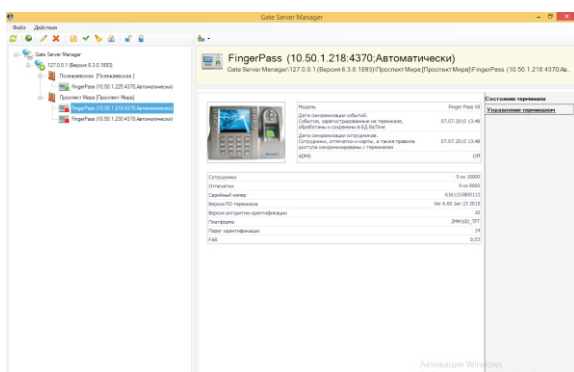

Графический интерфейс
управления терминалами

Централизация,
единое управление

Новое в графиках,
политиках учета и отчетах

Сменные графики,
ночное время

Новое в управлении
ставками и зарплатой

Точный расчет на основе
достоверных данных

Модуль BioTime CheckPoint

- ✓ Выводит на экран монитора ФИО, фото, должность и другие данные сотрудника, пересекающего пункт контроля доступа
- ✓ Работает с терминалами BioLink FingerPass V8 / EX
- ✓ Не требует установки специального программного обеспечения.
- ✓ Загружается из любого браузера.

Графический интерфейс управления биометрическими терминалами

- ✓ Централизация.
- ✓ Быстрое добавление новых устройств
- ✓ Проверка режимов работы терминалов.
- ✓ Настройка мультифакторной идентификации (отпечаток + карта или PIN-код).
- ✓ Проверка корректности IP-адресов.