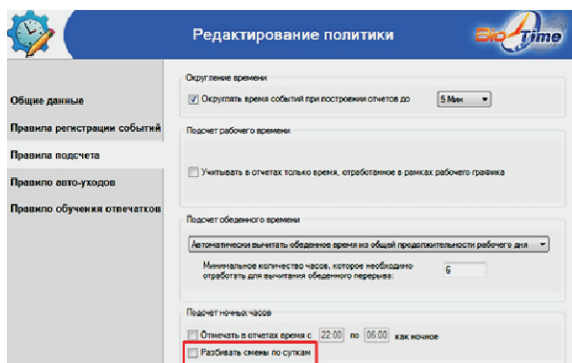

Новое в графиках, политиках, отчетах, управлении ставками и зарплатой

- ✓ Оптимизация сменных графиков (включая учет обеденного времени).
- ✓ Выгрузка в BioTime графиков работы из 1С
- ✓ Отражение в отчетах тарифных ставок сотрудников в соответствии с их должностями.
- ✓ Расчет зарплаты при кадровом перемещении и при работе по свободному графику