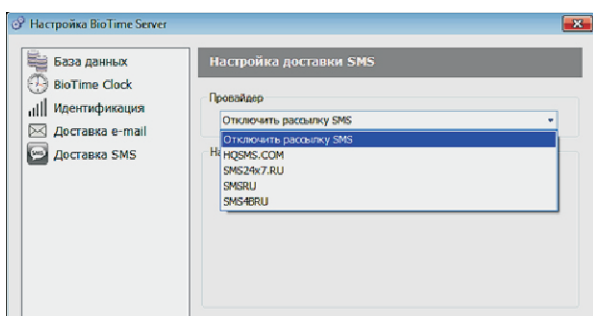

Новые SMS-сервисы

- ✓ Автоматическая отправка SMS-уведомлений при опоздании сотрудника.
- ✓ Число адресатов не ограничено: уведомления может получать как сам опоздавший, так и его начальник, например.
- ✓ Добавлены сервисы sms4b.ru и sms.ru.
- ✓ Новые сервисы предлагают своим клиентам скидки и другие выгодные условия.